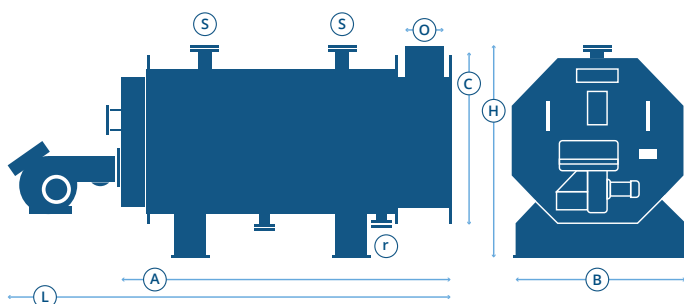

## CALDERA DE VAPOR de 3 pasos

**CALDERA  
A VAPOR**

Más tubos de menor diámetro, favorecen la transferencia térmica, ahorro de consumo y elevada vida útil.

TIPO	CARACTERÍSTICAS					DIMENSIONES**					CONEXIONES		
Caldera Vapor	Potencia	Superficie de transf.	Potencia quem.	Consumo de gas	Peso	A	B	C	L	H	Aliment. s	Retorno r	Humos o
3 pasos	Kcal/h	m <sup>2</sup>	Kcal/h	m <sup>3</sup> /h	kg	mm	mm	mm	mm	mm	mm	mm	mm
CA-100	100000	8,17	117500	12,63	771	1886	950	1152	2276	1352	38	38	200
CA-125	125000	10,40	145000	15,59	916	1906	1050	1272	2296	1472	38	38	250
CA-150	125000	11,97	176000	18,98	1000	2106	1050	1272	2606	1472	50	50	250
CA-175	175000	13,90	205000	22,04	1135	2086	1150	1393	2586	1593	50	50	300
CA-200	200000	15,52	235000	25,27	1226	2286	1150	1393	2786	1593	50	50	300
CA-250	250000	19,42	295000	31,72	1444	2336	1250	1514	2836	1714	63	50	350
CA-300	300000	23,28	350000	37,63	1571	2436	1250	1514	2936	1714	63	63	350
CA-350	350000	26,05	410000	44,09	1820	2506	1350	1634	3136	1834	63	63	400
CA-400	400000	29,68	470000	50,54	1944	2606	1350	1634	3236	1834	75	75	400
CA-450	450000	32,15	530000	56,99	2038	2706	1350	1634	3336	1834	75	75	450
CA-500	500000	35,92	590000	63,44	2359	2786	1450	1755	3416	1955	75	75	450
CA-550	550000	39,39	647000	69,57	2482	2886	1450	1755	3516	1955	75	75	450
CA-600	600000	41,50	710000	76,34	2569	2986	1450	1755	3616	1955	75	75	450
CA-700	700000	48,33	820000	88,17	2957	3186	1550	1876	3816	2076	75	75	500
CA-800	800000	57,42	890000	95,70	3265	3386	1550	1876	4016	2076	100	100	500
CA-1000	1000000	63,17	1180000	126,88	3783	3486	1700	2057	4206	2257	100	100	500