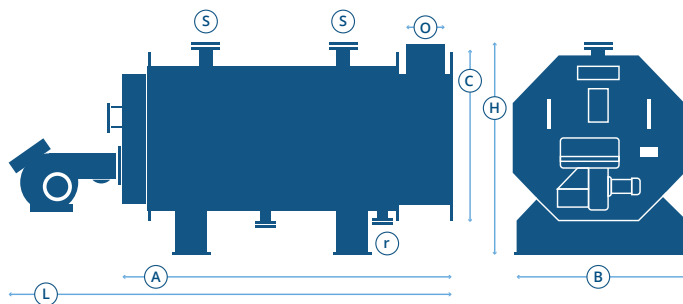

## CALDERA DE VAPOR retroceso de llama

TIPO	CARACTERÍSTICAS					DIMENSIONES**					CONEXIONES		
Caldera Vapor retr. llama	Potencia Kcal/h	Superficie de transf. m <sup>2</sup>	Potencia quem. Kcal/h	Consumo de gas m <sup>3</sup> /h	Peso kg	A mm	B mm	C mm	L mm	H mm	Aliment. s mm	Retorno r mm	Humos o mm
CAR-100	100000	6,25	125000	13,44	626	1269	1109	1509	1769	1771	38	38	200
CAR-125	125000	7,81	156250	16,80	670	1389	1059	1459	1889	1712	38	38	250
CAR-150	150000	8,33	187500	20,16	791	1679	1129	1529	2179	1794	50	50	250
CAR-175	175000	9,72	218750	23,52	845	1729	1139	1539	2229	1806	50	50	300
CAR-200	200000	10,00	250000	26,88	879	1779	1159	1559	2279	1782	50	50	300
CAR-250	250000	12,50	312500	33,60	1031	1979	1209	1609	2479	1840	63	63	350
CAR-300	300000	15,00	375000	40,32	1145	2079	1239	1639	2579	1874	63	63	350
CAR-350	350000	17,50	437500	47,04	1316	2259	1309	1709	2889	1954	63	63	400
CAR-400	400000	18,18	500000	53,76	1385	2339	1339	1739	2969	1988	75	75	400
CAR-450	450000	20,45	562500	60,48	1608	2459	1469	1869	3089	2137	75	75	450
CAR-500	500000	22,73	625000	67,20	1735	2609	1489	1889	3239	2104	75	75	450
CAR-550	550000	25,00	687500	73,92	1846	2701	1509	1909	3331	2126	75	75	450
CAR-600	600000	27,27	750000	80,65	1996	2841	1532	1932	3541	2152	75	75	450
CAR-650	650000	29,55	812500	87,37	2098	2941	1542	1942	3641	2163	75	75	500
CAR-700	700000	31,82	875000	94,09	2260	3061	1572	1972	3761	2197	75	75	500
CAR-750	750000	34,09	937500	100,81	2417	3161	1602	2002	3861	2230	100	100	500
CAR-800	800000	36,36	1000000	107,53	2528	6241	1622	2022	3941	2252	100	100	500